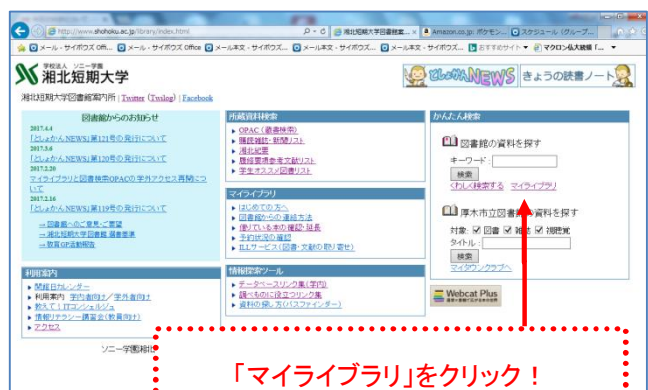

### ●申込方法

選書ツアーに参加希望の方は、左記の QR コードよりお申し込みください。申込〆切は、7月21日(金)です。詳細については、追って E-mail で連絡いたします。(試験期間中のため、申し込み後に試験の予定が入った場合はキャンセルしていただいて構いません)

## マイライブラリ! あなたはもう使ってる?

図書館のホームページ TOP にある  
“マイライブラリ”はもう利用していますか?

- ・借りた本の貸出期間の延長
- ・貸出中の本の予約
- ・他の図書館から本を取り寄せる
- ・マイフォルダを作成する

など、自分の本の管理ができて、とても便利です。スマートフォンからも見ることができますので、ぜひご活用ください!

「マイライブラリ」をクリック!  
Gmail の ID とパスワードを入力