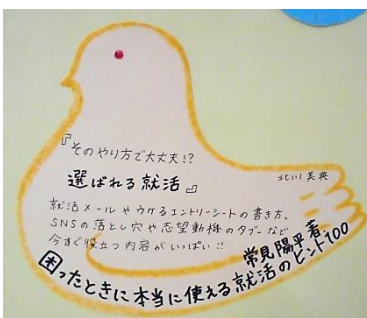

## 読書ノート ～対象外の本もあります～

最近、図書館に「読書ノート」を提出してくれる学生が増えています。自分の読んだ本の感想や学んだことをメモし、それを図書館に提出すると1冊につき湘北ポイント20ptが付与されます。レポートやゼミの参考文献リストとして活用でき、就職活動のエントリーシートや面接での自己PRにも役立ちます。ただし、【対象外の本】もありますので以下で確認してください。

対象外

マンガ／絵本／雑誌／写真集／カタログ／占いの本／資格試験／図鑑／事典／料理の本／旅行ガイド／手芸／工作／スタイルブック／イラスト／キャラクターブック

## さぼーち倶楽部 ～明治学院大学図書館のビブリアバトルに参加～

5月27日(土)、さぼーち倶楽部メンバー5名が明治学院大学横浜キャンパスの学園祭「戸塚まつり」に招待され、図書館主催のビブリアバトル(書評合戦)に出場しました。バトラー(発表者)は明治学院大学の学生3名とさぼーち倶楽部2名の合わせて5名。1人5分の持ち時間で1冊の本を紹介し、その後2分は質問タイム。会場に集まった方々の投票でチャンプ本が決まります。さぼーち倶楽部のバトラーは、広い会場や多くの聴講者にも臆せず、本の魅力を存分に熱く語ってくれました。その後は、図書館や学園祭の案内をしていただき、他大学の図書館サポーターと交流を深める楽しい一日となりました。バトラー5名が紹介した本は、図書館で展示・貸出中です。

### 【連載】リレーエッセイ(39) セミナールのPOP紹介 生活プロデュース学科 佐藤 知条

生活プロデュース学科の佐藤ゼミでは、図書館にある本を選び、読み、その魅力を伝えるPOP作りを行っています。

本を通して多様な価値観に触れること、そして、短い言葉で印象的に表現する力を身につけることを意図して活動を続けています。今回は、そのなかからいくつか紹介します。

紙面だと文章が見えづらいと思いますが、実物は1号館3階の廊下にあります。また、紹介したものの以外にも多くのPOPを掲示しています。