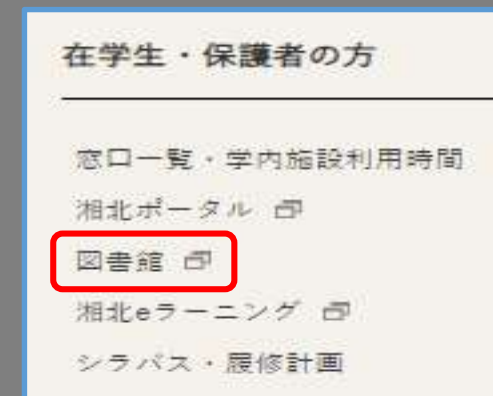

## 図書館ホームページへアクセス

<https://opac.shohoku.ac.jp/drupal/>

— 以下の方法でもアクセスできます —

QRコードから

検索エンジンから

湘北ポータルから

大学ホームページから