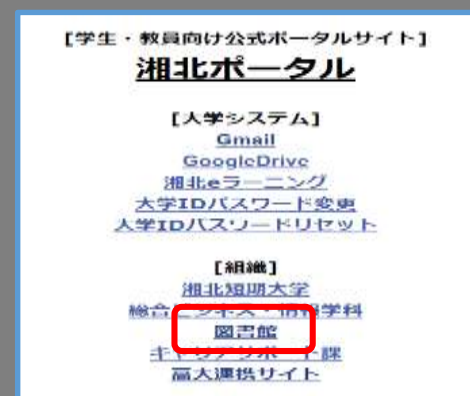

# 図書館の本を探す

## 図書館ホームページへアクセス

<https://opac.shohoku.ac.jp/drupal/>

— 以下の方法でもアクセスできます —

QRコードから

検索エンジンから

湘北ポータルから

大学ホームページから

# 図書館の本を探す

湘北短期大学図書館  
Shohoku College Library

利用案内 データベース 資料の探し方 ITコンシェルジュ 機関リポジトリ

就職活動   カテゴリ検索 詳細検索

1.ここにキーワードを入れて検索